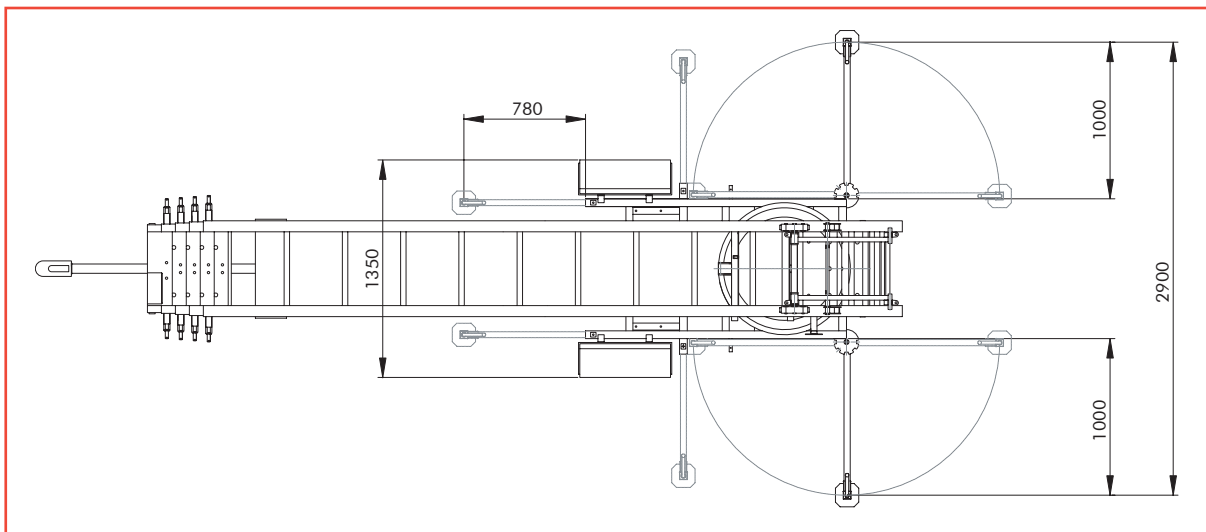

Service Verkauf Vermietung

Schär
Baumaschinen GmbH
6340 Baar
Tel. 041 766 25 25

Klaas Toplight – Der ideale Helfer bei Umzug, Neubau, Innenausbau oder Renovierung

• 750 kg leicht

• bis 21m hoch

• geringer Platzbedarf

• optimale Fahreigenschaften

www.schaer-baumaschinen.ch

Schär
Baumaschinen GmbH
Sihlbruggstr. 148
6340 Baar

TL 18,5/TL 21 Die Leichten von Klaas

- **Förderhöhe 18,5 m bzw. 21m**
- **dank Stahldrehkranz sichere und langlebige Drehvorrichtung**
- **nur 750 kg Gesamtgewicht**
- **Achse ungebremst**
- **Schlittenwinde 230 Volt, 50 Hz-1,1 kW**
- **max. Hublast 250 kg**
- **automatische Fernbedienung**
- **optimaler ruckfreier Gütertransport durch Sanftanlauf**
- **2. Bedienungseinheit am Kopfstück**
- **Möbelbehälter dreh- ausziehbar**
- **hydraulisches Schienen-Ausfahren und -Heben**
kurze Aufbauzeiten
einfache Bedienung
sofortige Einsatzbereitschaft
- **durch Kuppelpunkt am Kopfstück optimale Fahrgeometrie**
sicheres Fahrverhalten
leichtes Rangieren
- **schnell aufgebaut**
- **sofort einsatzbereit**