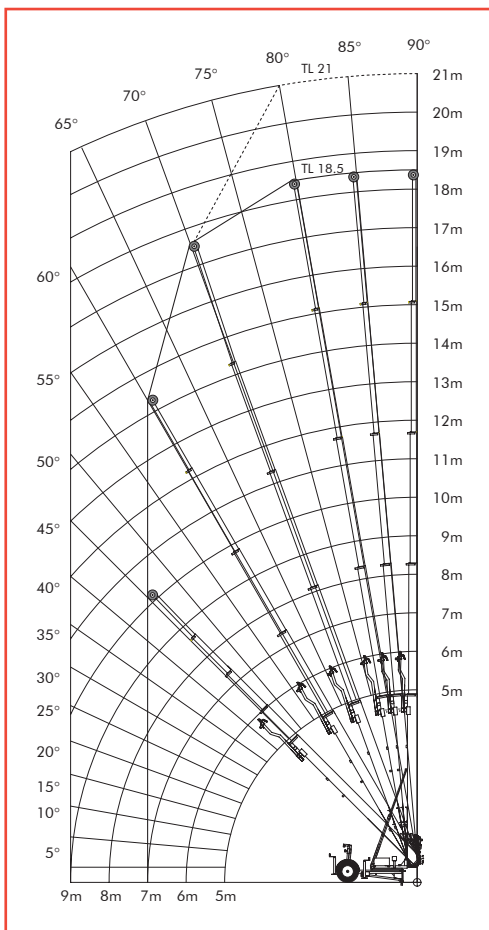

Service Verkauf Vermietung

Schär
Baumaschinen GmbH
6340 Baar
Tel. 041 766 25 25

Klaas Toplight – Der ideale Helfer bei Umzug, Neubau, Innenausbau oder Renovierung

• 750 kg leicht

• bis 21m hoch

• geringer Platzbedarf

• optimale Fahreigenschaften

www.schaer-baumaschinen.ch

Schär
Baumaschinen GmbH
Sihlbruggstr. 148
6340 Baar

TL 18,5/TL 21 Die Leichten von Klaas

- **Förderhöhe 18,5 m bzw. 21m**
- **dank Stahldrehkranz sichere und langlebige Drehvorrichtung**
- **nur 750 kg Gesamtgewicht**
- **Achse ungebremst**
- **Schlittenwinde 230 Volt, 50 Hz-1,1 kW**
- **max. Hublast 250 kg**
- **automatische Fernbedienung**
- **optimaler ruckfreier Gütertransport durch Sanftanlauf**
- **2. Bedienungseinheit am Kopfstück**
- **Möbelbehälter dreh- ausziehbar**
- **hydraulisches Schienen-Ausfahren und -Heben**
kurze Aufbauzeiten
einfache Bedienung
sofortige Einsatzbereitschaft
- **durch Kuppelpunkt am Kopfstück optimale Fahrgeometrie**
sicheres Fahrverhalten
leichtes Rangieren
- **schnell aufgebaut**
- **sofort einsatzbereit**