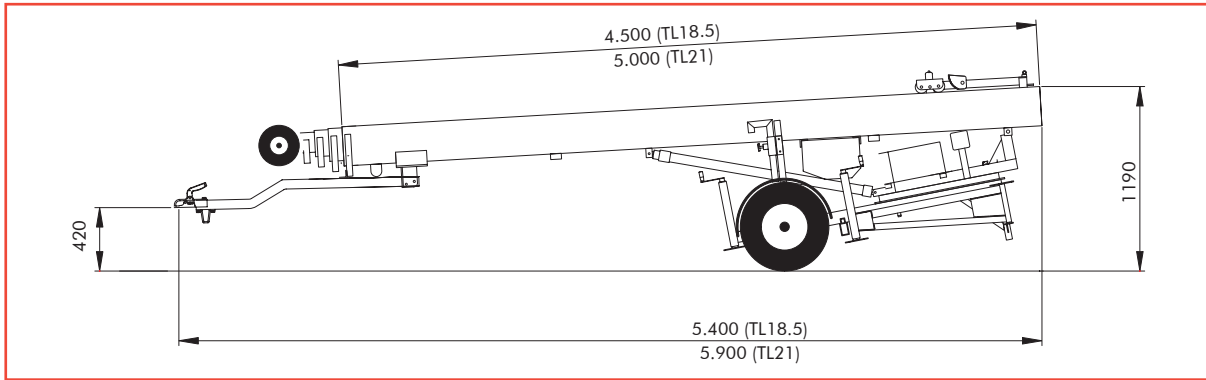

Service Verkauf Vermietung

Schär
Baumaschinen GmbH
6340 Baar
Tel. 041 766 25 25

Klaas Toplight – Der ideale Helfer bei Umzug, Neubau, Innenausbau oder Renovierung

• 750 kg leicht

• bis 21m hoch

• geringer Platzbedarf

• optimale Fahreigenschaften

www.schaer-baumaschinen.ch

Schär
Baumaschinen GmbH
Sihlbruggstr. 148
6340 Baar

TL 18,5/TL 21 Die Leichten von Klaas

- **Förderhöhe 18,5 m bzw. 21m**
- **dank Stahldrehkranz sichere und langlebige Drehvorrichtung**
- **nur 750 kg Gesamtgewicht**
- **Achse ungebremst**
- **Schlittenwinde 230 Volt, 50 Hz-1,1 kW**
- **max. Hublast 250 kg**
- **automatische Fernbedienung**
- **optimaler ruckfreier Gütertransport durch Sanftanlauf**
- **2. Bedienungseinheit am Kopfstück**
- **Möbelbehälter dreh- ausziehbar**
- **hydraulisches Schienen-Ausfahren und -Heben**
kurze Aufbauzeiten
einfache Bedienung
sofortige Einsatzbereitschaft
- **durch Kuppelpunkt am Kopfstück optimale Fahrgeometrie**
sicheres Fahrverhalten
leichtes Rangieren
- **schnell aufgebaut**
- **sofort einsatzbereit**